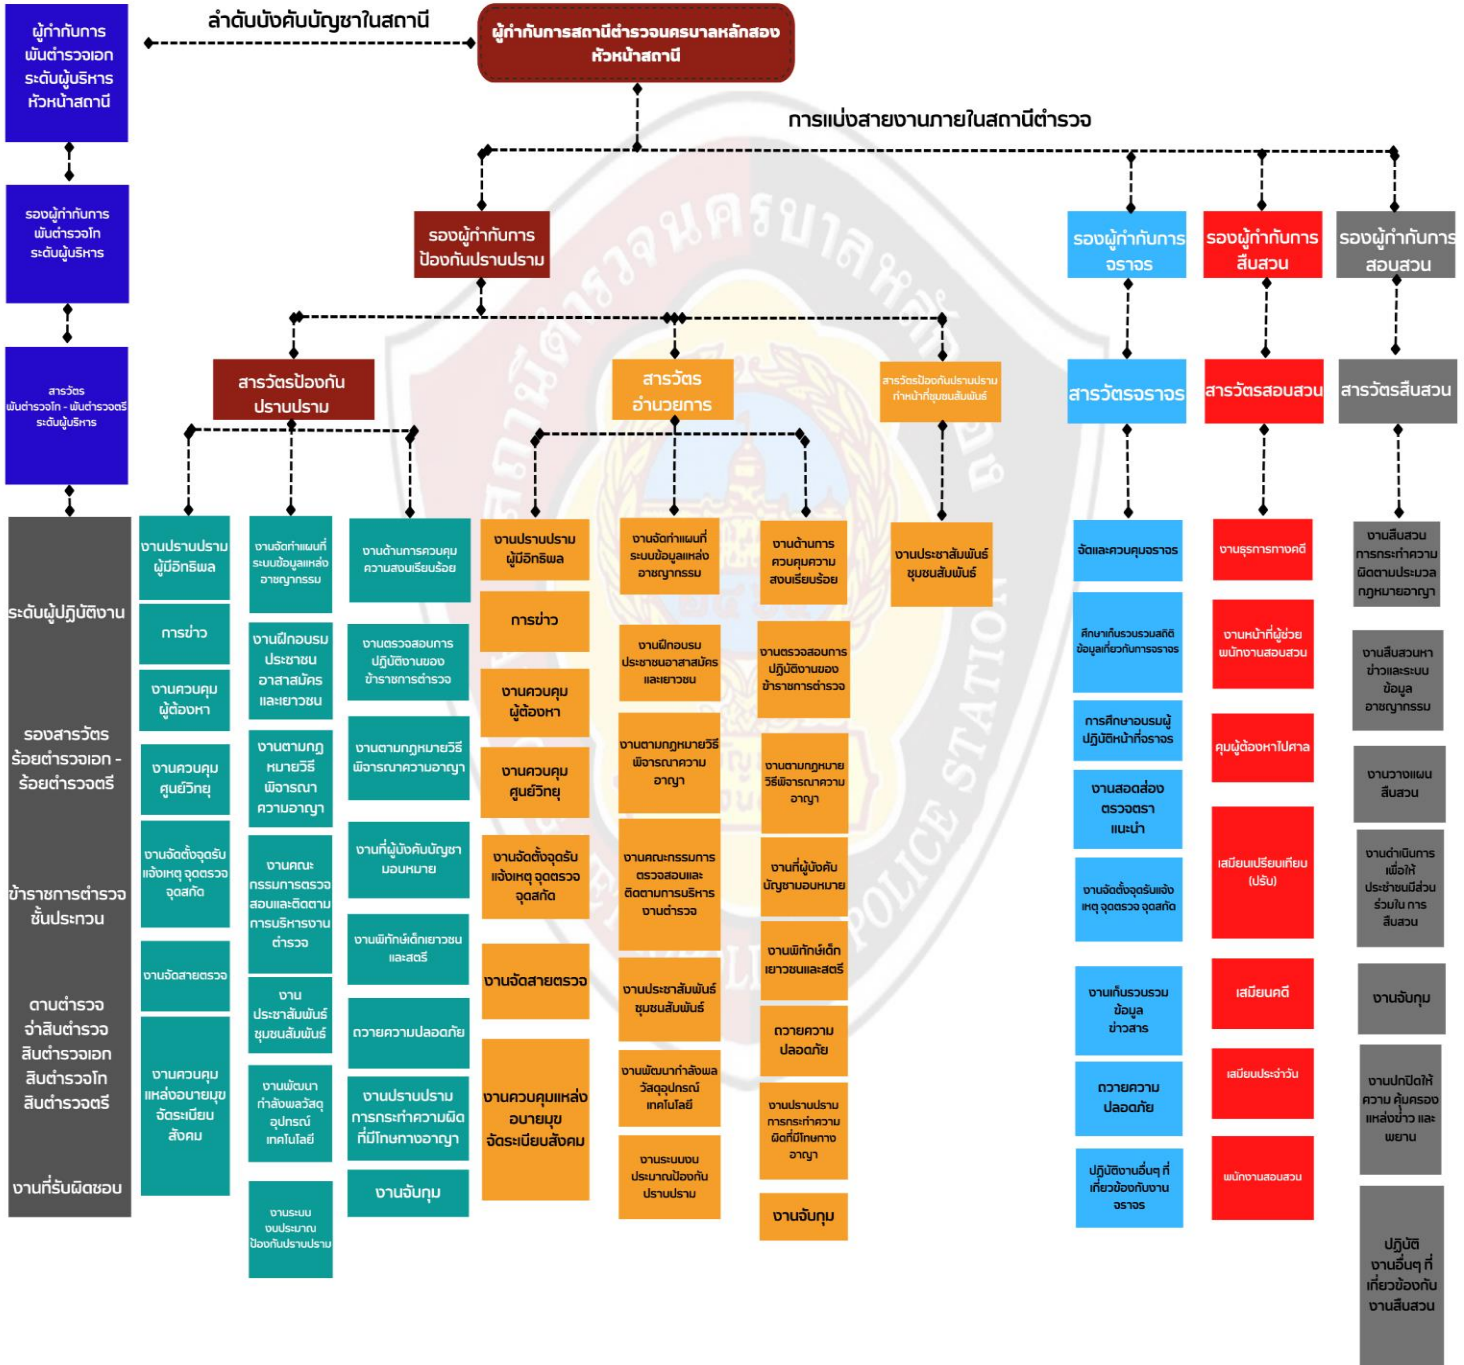

โครงสร้างสถานีตำรวจนครบาลหลักสอง Laksong Metropolitan Police Station Organization Charts