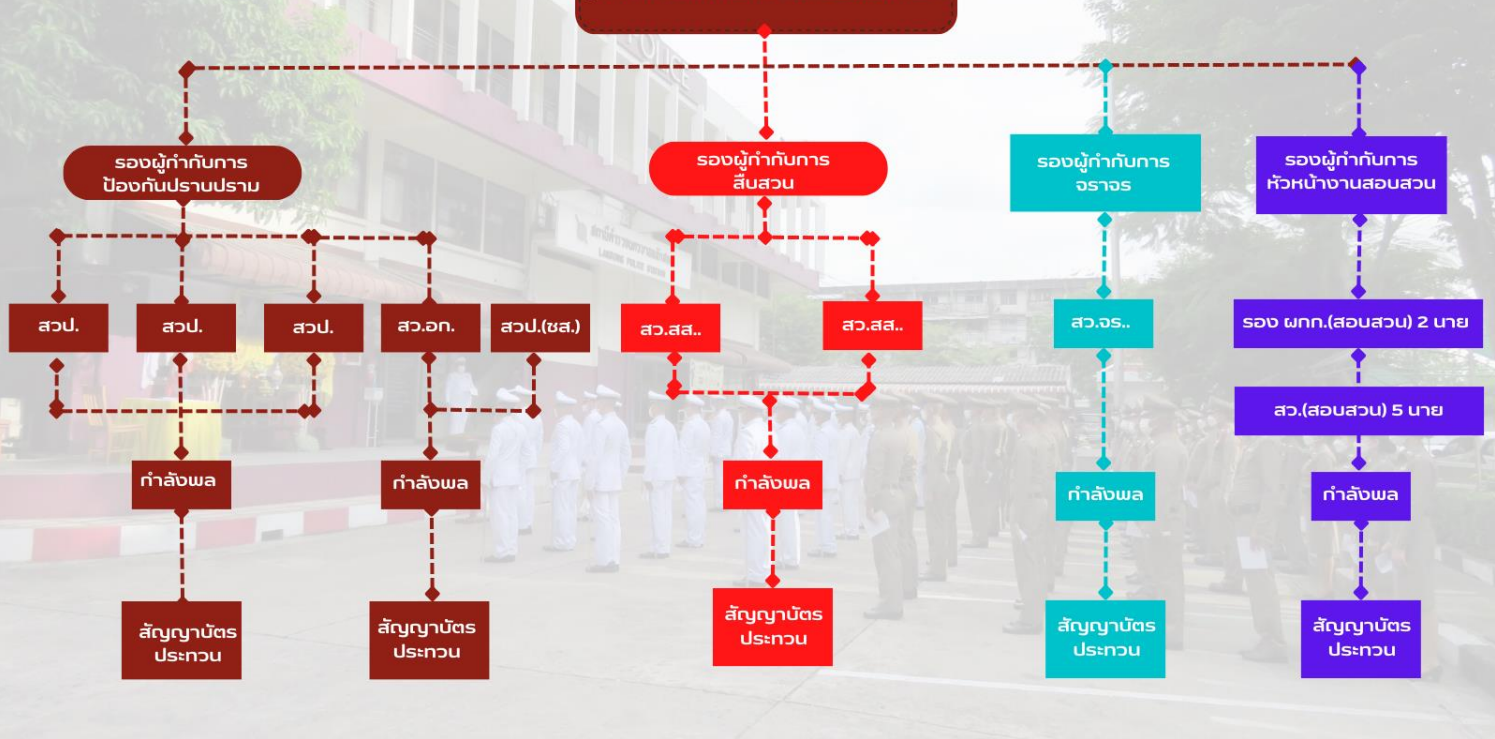

ผู้กำกับการสถานีตำรวจนครบาลหลักสอง

## โครงสร้างสถานีตำรวจนครบาลหลักสอง Laksong Metropolitan Police Station Organization Charts

**ระดับปฏิบัติงาน**

**รองสารวัตร**  
ร้อยตำรวจเอก - ร้อยตำรวจตรี

**ข้าราชการตำรวจ**  
ชั้นประทวน

**ตานตำรวจ**  
จำสืบทารวจ สืบตำรวจเอก สืบตำรวจโท สืบตำรวจตรี

**งานที่รับผิดชอบ**